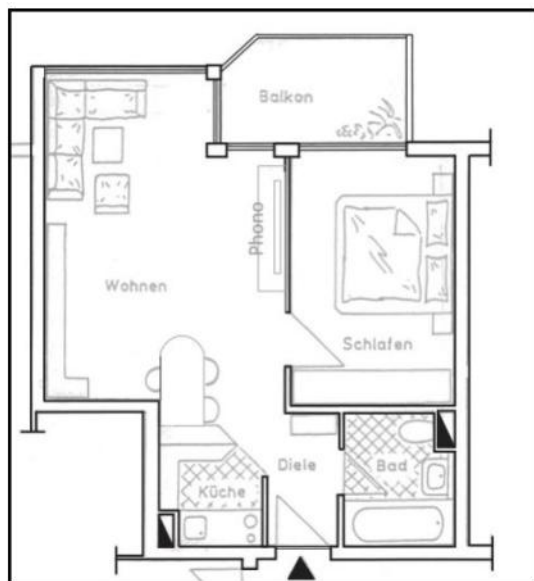

Alle Angaben sind freibleibend und unverbindlich. Für die Richtigkeit und Vollständigkeit wird keine Haftung übernommen. Änderung, Irrtum und Zwischenverkauf bleiben vorbehalten.