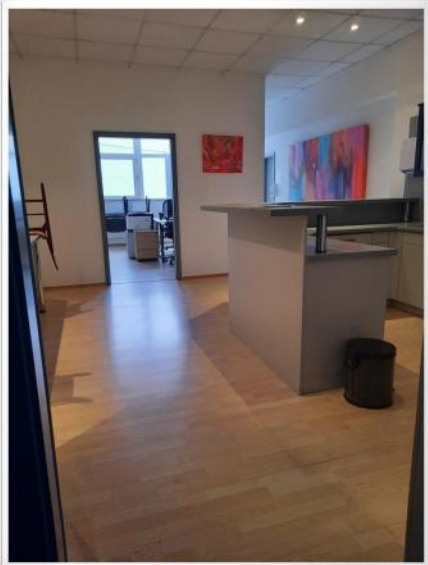

Verkauf und Vermietung durch:

IMMOBILIEN KREIPL
Verkauf • Vermietung • Betreuung

Wir übernehmen auch Verkauf, Vermietung & Verpachtung von:

- Wohnhäusern,
- Eigentums- und Mietwohnungen
- Grundstücken
- Gewerbe- und Renditeobjekten

Bruno Kreipl

Aktuelle TOP-Angebote auch unter
www.immobilien-kreipl.de

IMMOBILIEN BRUNO KREIPL
Anerkannter Ausbildungsbetrieb • Täglich von 9 - 19 Uhr
Tel. 081 22/900090 • Fax 900192