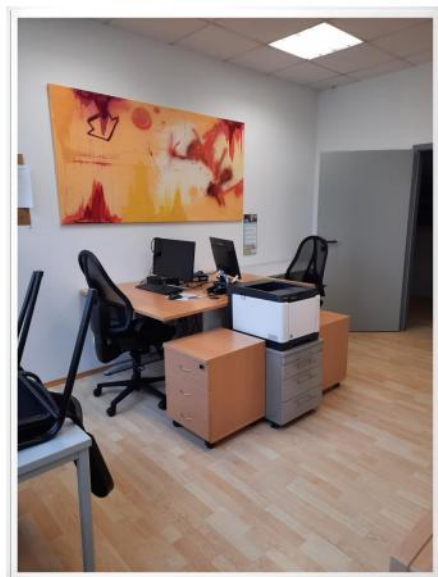

Alle Angaben sind freibleibend und unverbindlich. Für die Richtigkeit und Vollständigkeit wird keine Haftung übernommen. Änderung, Irrtum und Zwischenverkauf bleiben vorbehalten.