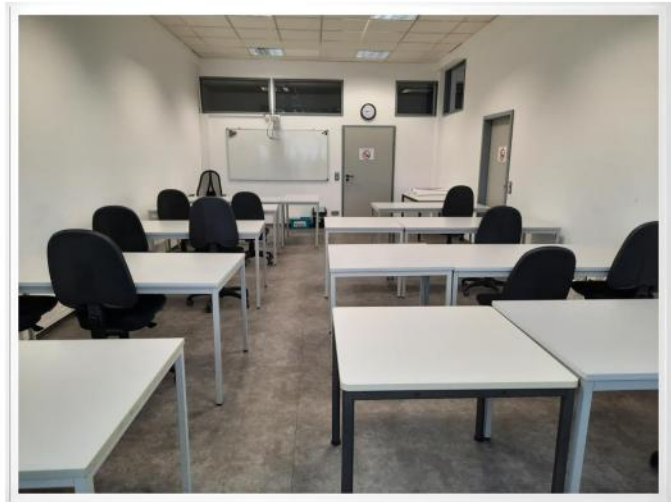

Verkauf und Vermietung durch:

IMMOBILIEN KREIPL
Verkauf • Vermietung • Betreuung

Wir übernehmen auch Verkauf, Vermietung & Verpachtung von:

- Wohnhäusern,
- Eigentums- und Mietwohnungen
- Grundstücken
- Gewerbe- und Renditeobjekten

Bruno Kreipl

Aktuelle TOP-Angebote auch unter
www.immobilien-kreipl.de

IMMOBILIEN BRUNO KREIPL
Anerkannter Ausbildungsbetrieb • Täglich von 9 - 19 Uhr
Tel. 081 22/900090 • Fax 900192