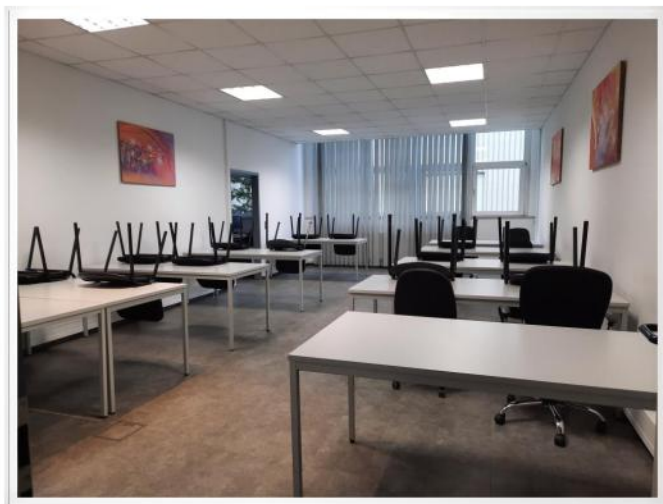

Die separate Küche ist mit Einbauküche zur Mitbenutzung nach Absprache

Zwei Toiletten mit einer Dusche

Die Lan Verkabelung kann Abgelöst werden

Die Provision für den Mieter beträgt 1,19 Bruttomonatsmieten inkl. MwSt.

Energiepass Art/ Bedarfsausweis / Energiebedarf 218 kWh-(m²a) /
Energieeffizienzklasse E / Ausweis gültig bis 16.12.2033 / Baujahr Gebäude 1985/Wesentliche Energieträger
Fernwärme Strom

Lage

In Erding Nähe S-Bahn S2 (Aufhausen) und der B388 Richtung München.

Provision

1,19 Bruttomonatsmieten inkl. MwSt.

Zur Info

KREIPL-IMMOBILIEN sucht laufend Miet- und Verkaufsobjekte in jeder Größe. Auch für vorgemerkte Kunden.
Schnelle diskrete Bearbeitung u. GÜNSTIGE PREISE.

Wir bieten kompetente Beratung u. Verkauf, gepaart mit 37 - jähriger Erfahrung und kostengünstige Konditionen.

Bei Interesse schreiben Sie uns eine kurze E-Mail an Kreipl-Immobilien@t-online.de (w.Datenschutz) wir melden uns sofort bei Ihnen.